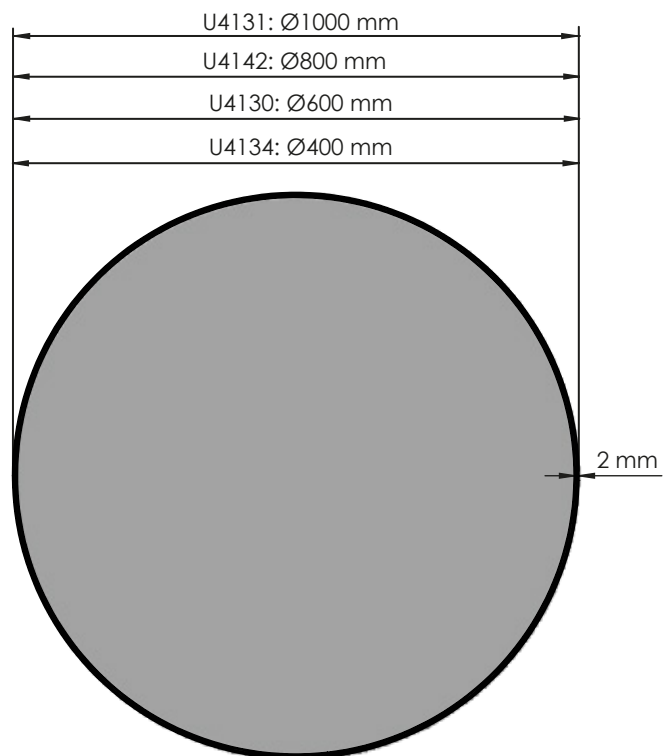

FROST

DENMARK

UNU MIRROR

U4130, U4131, U4134 & U4142

Fitting instruction
Montageanleitung
Monteringsvejledning
Monteringsvægledning
Montage hanleiding
Manuel de montage

Material: Aluminium
Design: Bønnelycke mdd
Manufacturer: FROST A/S, Bavne Alle 32, DK-8370 Hadsten. www.frost.dk

- | | |
|-------------------------------------------------------------------------------------|-------------------------------------------------------------------------------------|
| 2x | 2x |
|  |  |
| Ø8 - L40 | Ø5 - L40 |
| A | B |